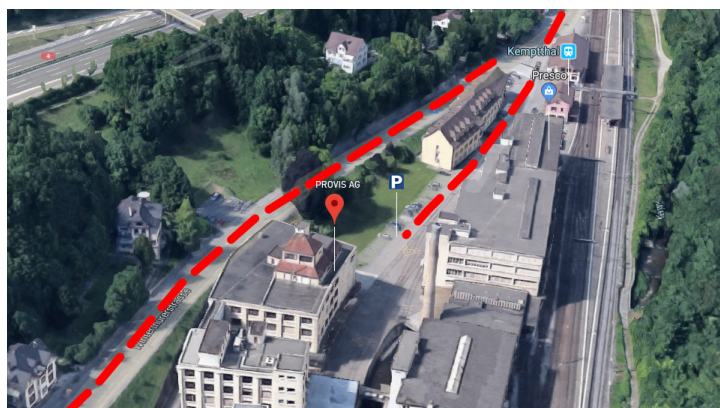

Der schnellste Weg zur PROVIS AG in Kempththal mit...

- Ab Winterthur (Richtung Rapperswil) mit S7 zur Haltestelle Bahnhof SBB, Kempththal (im Halbstundentakt, ca. 5 Min.)
- Ab Zürich HB (Richtung Winterthur) mit S7 zur Haltestelle Bahnhof SBB, Kempththal (im Halbstundentakt, ca. 30 Min.)

- Ab Effretikon Bahnhof mit Bus 650 zur Haltestelle Bahnhof in Kempththal (im Halbstundentakt, ca. 20 Minuten)

Von Winterthur/St.Gallen:

- Autobahn A1/A4/E41/E60 bei Ausfahrt 68 verlassen und Richtung Winterthur-Töss
- Links halten und weiter auf Zürcherstrasse, später auf rechte Fahrspur Richtung Kempththal, Brütten, Dätttau wechseln
- Bei Verzweigung auf mittlerer Fahrspur von Kantonsstrasse Richtung Zürich/Kempththal bleiben, weiter auf Winterthurerstrasse bis Bahnhof Kempththal

Von Zürich:

- Auf die Autobahn A1 Richtung St.Gallen/Winterthur
- Autobahn A1/A4/E41/E60 bei Ausfahrt 67 verlassen Richtung Effretikon, Kempththal
- Nach links abbiegen in Rikonerstrasse
- Nach rechts abbiegen und ca. 1,5 km (ca. 3 Min.) weiter fahren
- Nach rechts abbiegen und weiter auf Winterthurerstrasse bis Bahnhof Kempththal

Navigationssystem

- Bitte «Bahnhof Kempththal» eingeben, dann durch Pforte zum Gebäude Nr. 12 fahren (noch nicht im Google Maps).

- Vor dem Gebäude signalisiert

PROVIS